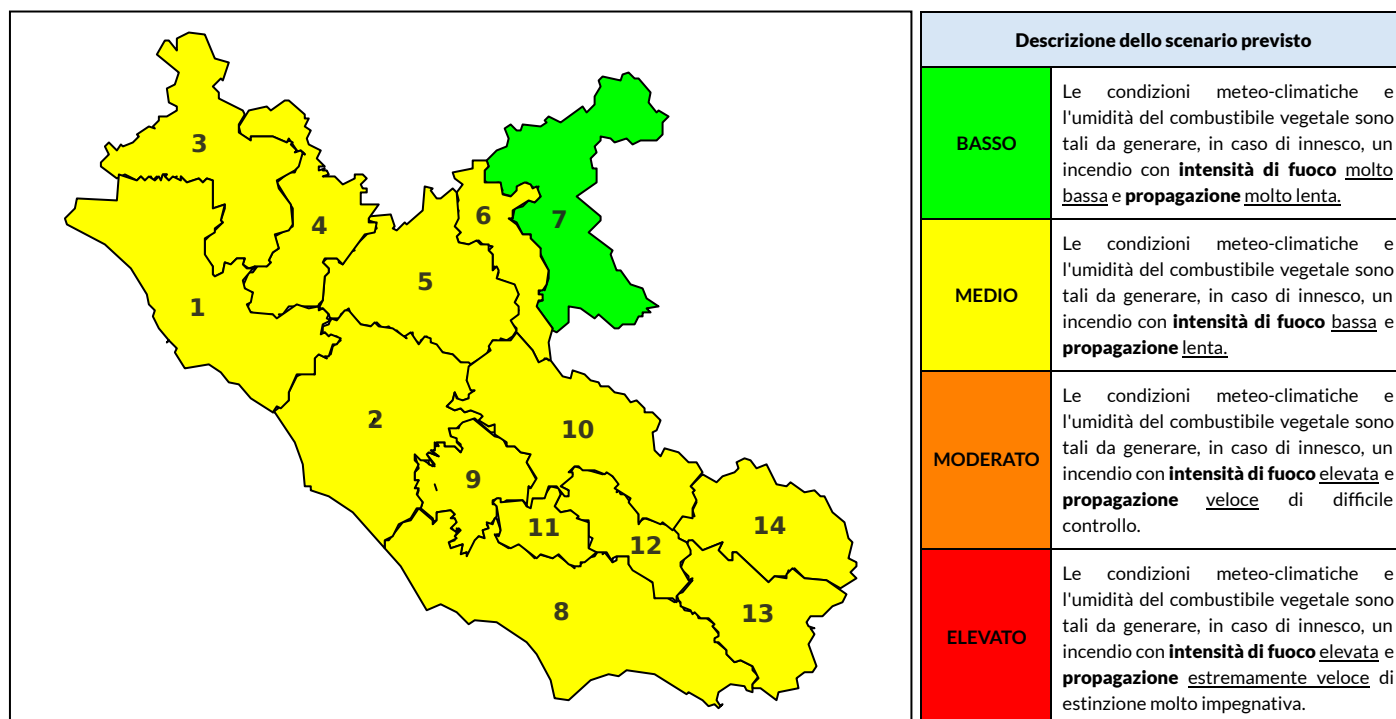

### Previsioni per oggi 2-6-2022

Livello di pericolosità da incendio boschivo per Zona di Allerta AIB

Bollettino emesso nel periodo della campagna AIB Lazio sulla base del modello previsionale RISICOLazio, sviluppato in collaborazione con Fondazione CIMA, che fornisce un supporto per la valutazione della Pericolosità da incendio boschivo aggregata sulle Zone di Allerta AIB, approvate come parte integrante del Piano AIB Lazio 2020-2022 con DGR n° 270 del 15/05/2020. Il dettaglio della distribuzione dei Comuni nelle Zone AIB è consultabile al link [https://protezionecivile.regione.lazio.it/zone\\_allerta\\_aib\\_comuni/](https://protezionecivile.regione.lazio.it/zone_allerta_aib_comuni/). Le Norme Comportamentali per la popolazione sono consultabili al link [https://protezionecivile.regione.lazio.it/norme\\_comportamentali\\_aib/](https://protezionecivile.regione.lazio.it/norme_comportamentali_aib/).

Zona AIB	1	2	3	4	5	6	7	8	9	10	11	12	13	14
Livello Pericolosità	MEDIO	MEDIO	MEDIO	MEDIO	MEDIO	MEDIO	BASSO	MEDIO	MEDIO	MEDIO	MEDIO	MEDIO	MEDIO	MEDIO

NOTE

## BOLLETTINO DI PERICOLOSITA' DA INCENDI BOSCHIVI

Zona AIB	1	2	3	4	5	6	7	8	9	10	11	12	13	14
Livello Pericolosità	MEDIO	MEDIO	MEDIO	MEDIO	MEDIO	MEDIO	BASSO	MEDIO	MEDIO	MEDIO	MEDIO	MEDIO	MEDIO	MEDIO