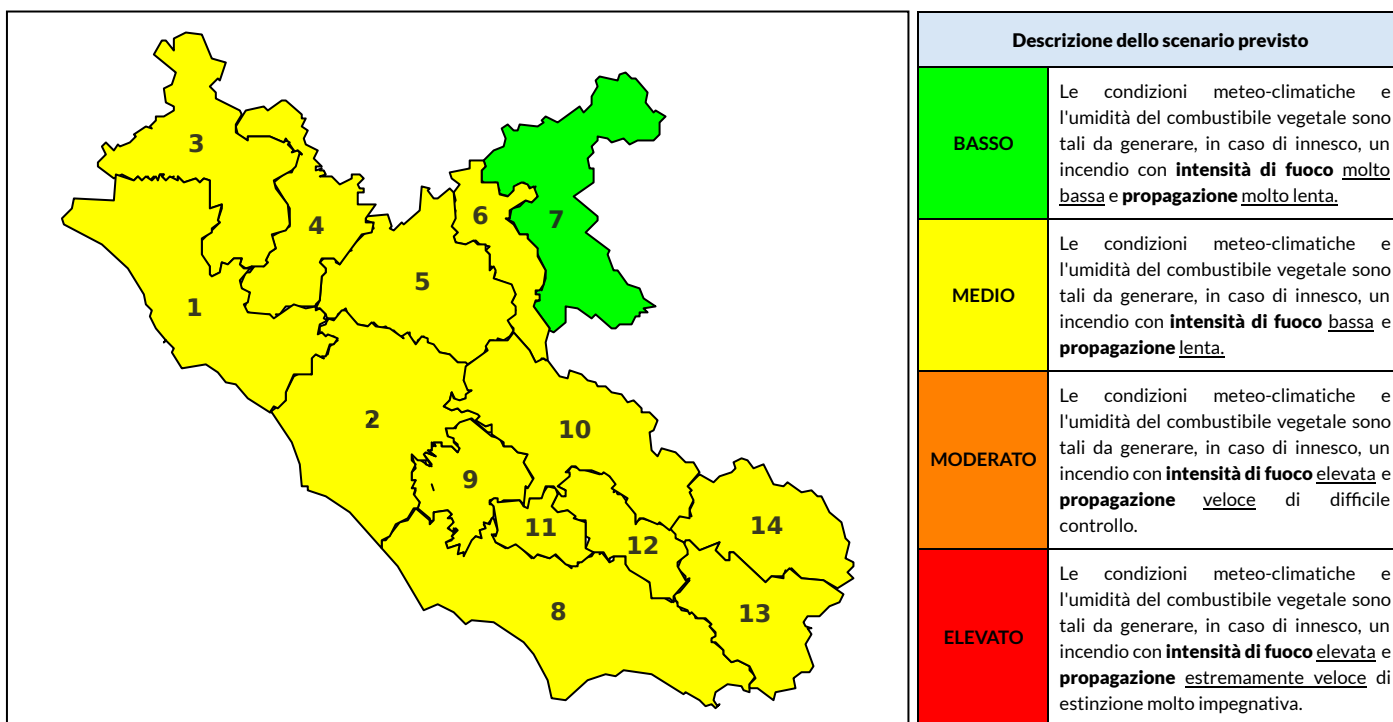

## BOLLETTINO DI PERICOLOSITA' DA INCENDI BOSCHIVI

### Previsioni per oggi 2-6-2022

Livello di pericolosità da incendio boschivo per Zona di Allerta AIB

Bollettino emesso nel periodo della campagna AIB Lazio sulla base del modello previsionale RISICOLazio, sviluppato in collaborazione con Fondazione CIMA, che fornisce un supporto per la valutazione della Pericolosità da incendio boschivo aggregata sulle Zone di Allerta AIB, approvate come parte integrante del Piano AIB Lazio 2020-2022 con DGR n° 270 del 15/05/2020. Il dettaglio della distribuzione dei Comuni nelle Zone AIB è consultabile al link [https://protezionecivile.regione.lazio.it/zone\\_allerta\\_aib\\_comuni/](https://protezionecivile.regione.lazio.it/zone_allerta_aib_comuni/). Le Norme Comportamentali per la popolazione sono consultabili al link [https://protezionecivile.regione.lazio.it/norme\\_comportamentali\\_aib/](https://protezionecivile.regione.lazio.it/norme_comportamentali_aib/).

Zona AIB	1	2	3	4	5	6	7	8	9	10	11	12	13	14
Livello Pericolosità	MEDIO	MEDIO	MEDIO	MEDIO	MEDIO	MEDIO	BASSO	MEDIO	MEDIO	MEDIO	MEDIO	MEDIO	MEDIO	MEDIO

NOTE